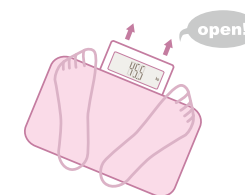

ホシブラック

ドットピンク

ボーダーグリーン

ボーダーピンク

YHB1004 体重計 **NEW**

体重	バックライト	格納式ディスプレイ
----	--------	-----------

サイズ : 230×130×20mm(表示パネル CLOSE 時)
 : 230×180×20mm(表示パネル OPEN 時)
 液晶サイズ : 59×25mm
 計測範囲 : 2~150kg
 計測単位 : 100g
 電源 : CR2032×1個
 スイッチ : タップオン / オートオフ / マニュアルスイッチ
 保証期間 : 1年