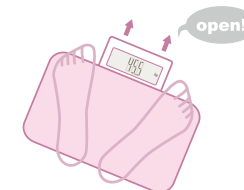

Petit mignon

プチ ミニョン

小さな小さなモバイル型体重計

滞在先でも、毎日必ずはかりたいあなたに。
コスメのようなコンパクトデザインで手軽に携帯できます。

重さはたったの 500g。

プチミニョン 体重計

体重	バックライト	格納式ディスプレイ

サイズ : 230×130×29.5mm(表示パネル CLOSE 時)
: 230×181×29.5mm(表示パネル OPEN 時)
液晶サイズ : 60×25mm
計測範囲 : 2~150kg
計測単位 : 100g
電源 : CR2032×1個
スイッチ : タップオン / オートオフ / マニュアルスイッチ
保証期間 : 1年

カラー	品番	JAN コード
パールブルー	071303	4529099071303
パールパープル	071327	4529099071327
パールイエロー	071198	4529099071198
パールピンク	071204	4529099071204
パールホワイト	071181	4529099071181

価格
¥2,625 (税抜 2,500)